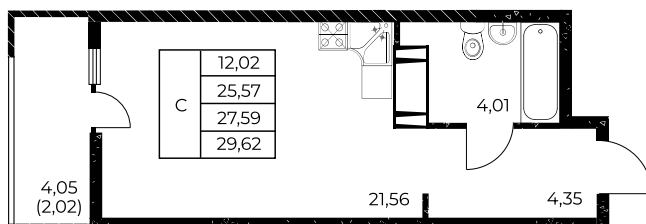

Квартира №259

Студия, 29,62 м²

Проект, корпус ЖК «Звезда Столицы 2», Литер 1.1

Этаж 24 из 25

Срок сдачи 4 кв. 2028 г.

В ипотеку

от 11 168 ₺/мес

Стоимость квартиры _____