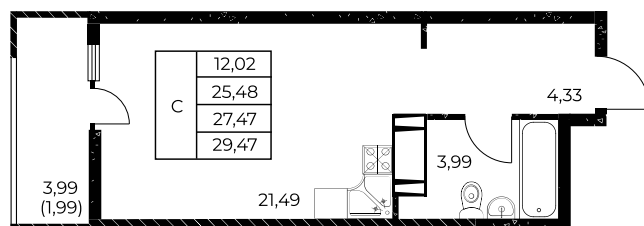

Квартира №258

Студия, 29,47 м²

Проект, корпус ЖК «Звезда Столицы 2», Литер 1.1

Этаж 24 из 25

Срок сдачи 4 кв. 2028 г.

В ипотеку

от 11 452 ₽/мес

Стоимость квартиры _____