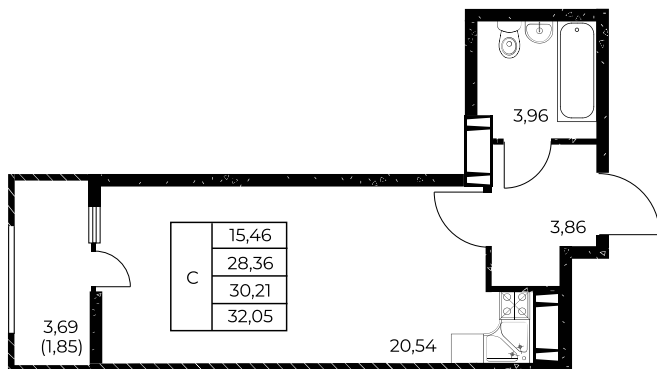

Квартира №260

Студия, 32,05 м²

Проект, корпус ЖК «Звезда Столицы 2», Литер 1.1

Этаж 24 из 25

Срок сдачи 4 кв. 2028 г.

В ипотеку

от 12 380 ₽/мес

Стоимость квартиры _____

Первоначальный взнос _____

Срок ипотеки _____

Ежемесячный платёж _____

Застройщик оставляет за собой право изменения стоимости и условий акции. Для получения информации о стоимости квартиры и условиях ипотеки, обратитесь в отдел продаж.

Выиграйте 1 из 8 призов!
Сыграйте в колесо фортуны

Распечатано 05.02.2025
доннефтестрой.рф

ГК «ДОННЕФТЕСТРОЙ»

Офис продаж на объекте: ул. Нансена, 103/1/1
Главный офис - г. Ростов-на-Дону, ул. Нансена, 103/1/1
Ежедневно 09:00 - 19:00