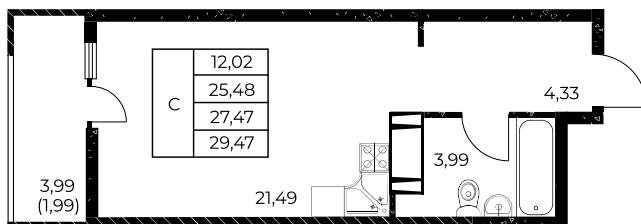

Квартира №246

## Студия, 29,47 м<sup>2</sup>

Проект, корпус ЖК «Звезда Столицы 2», Литер 1.1

Этаж 23 из 25

Срок сдачи 4 кв. 2028 г.

В ипотеку

**от 11 452 ₽/мес**

Стоимость квартиры \_\_\_\_\_

Первоначальный взнос \_\_\_\_\_