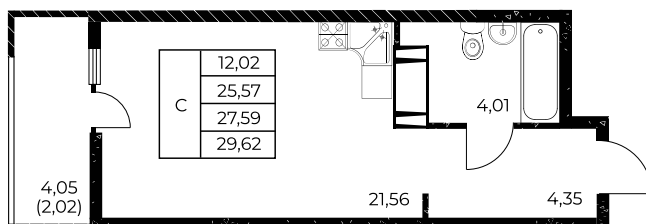

Квартира №247

Студия, 29,62 м²

Проект, корпус ЖК «Звезда Столицы 2», Литер 1.1

Этаж 23 из 25

Срок сдачи 4 кв. 2028 г.

В ипотеку

от 11 168 ₺/мес

Стоимость квартиры _____