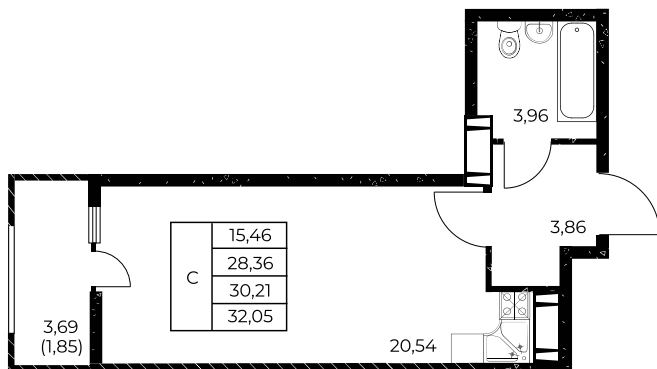

Квартира №236

Студия, 32,05 м²

Проект, корпус ЖК «Звезда Столицы 2», Литер 1.1

Этаж 22 из 25

Срок сдачи 4 кв. 2028 г.

В ипотеку

от 12 380 ₽/мес

Стоимость квартиры _____

Первоначальный взнос _____

Срок ипотеки _____

Ежемесячный платёж _____

Застройщик оставляет за собой право изменения стоимости и условий акции. Для получения информации о стоимости квартиры и условиях ипотеки, обратитесь в отдел продаж.

Выиграйте 1 из 8 призов!
Сыграйте в колесо фортуны

Распечатано 05.02.2025
доннефтестрой.рф

ГК «ДОННЕФТЕСТРОЙ»

Офис продаж на объекте: ул. Нансена, 103/1/1
Главный офис - г. Ростов-на-Дону, ул. Нансена, 103/1/1
Ежедневно 09:00 - 19:00