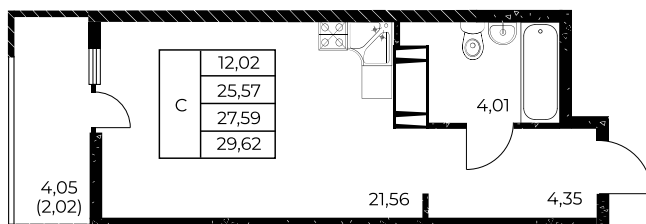

Квартира №235

## Студия, 29,62 м<sup>2</sup>

Проект, корпус ЖК «Звезда Столицы 2», Литер 1.1

Этаж 22 из 25

Срок сдачи 4 кв. 2028 г.

В ипотеку

**от 11 168 ₺/мес**

Стоимость квартиры \_\_\_\_\_

Первоначальный взнос \_\_\_\_\_