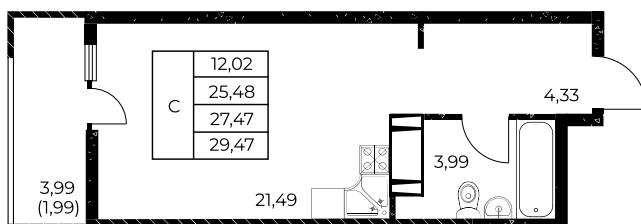

Квартира №234

Студия, 29,47 м²

Проект, корпус ЖК «Звезда Столицы 2», Литер 1.1

Этаж 22 из 25

Срок сдачи 4 кв. 2028 г.

В ипотеку

от 11 452 ₽/мес

Стоимость квартиры _____