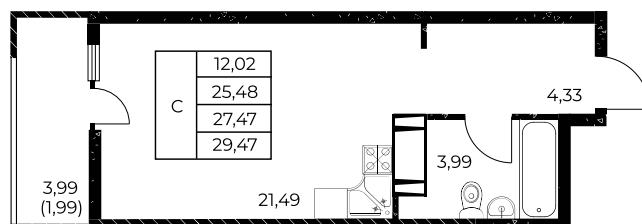

Квартира №222

Студия, 29,47 м²

Проект, корпус ЖК «Звезда Столицы 2», Литер 1.1

Этаж 21 из 25

Срок сдачи 4 кв. 2028 г.

В ипотеку

от 11 452 ₽/мес

Стоимость квартиры _____