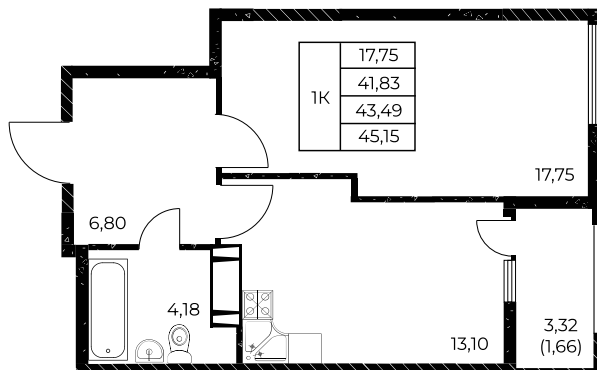

Квартира №228

1-комнатная, 45,15 м²

Проект, корпус ЖК «Звезда Столицы 2», Литер 1.1

Этаж 21 из 25

Срок сдачи 4 кв. 2028 г.

В ипотеку

от 14 725 ₽/мес

Стоимость квартиры _____

Первоначальный взнос _____

Срок ипотеки _____

Ежемесячный платёж _____

Застройщик оставляет за собой право изменения стоимости и условий акции. Для получения информации о стоимости квартиры и условиях ипотеки, обратитесь в отдел продаж.

Выиграйте 1 из 8 призов!
Сыграйте в колесо фортуны

Распечатано 05.02.2025
доннефтестрой.рф

ГК «ДОННЕФТЕСТРОЙ»

Офис продаж на объекте: ул. Нансена, 103/1/1
Главный офис - г. Ростов-на-Дону, ул. Нансена, 103/1/1
Ежедневно 09:00 - 19:00