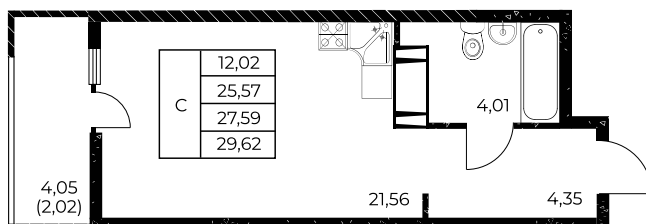

Квартира №211

Студия, 29,62 м²

Проект, корпус ЖК «Звезда Столицы 2», Литер 1.1

Этаж 20 из 25

Срок сдачи 4 кв. 2028 г.

В ипотеку

от 11 168 ₺/мес

Стоимость квартиры _____